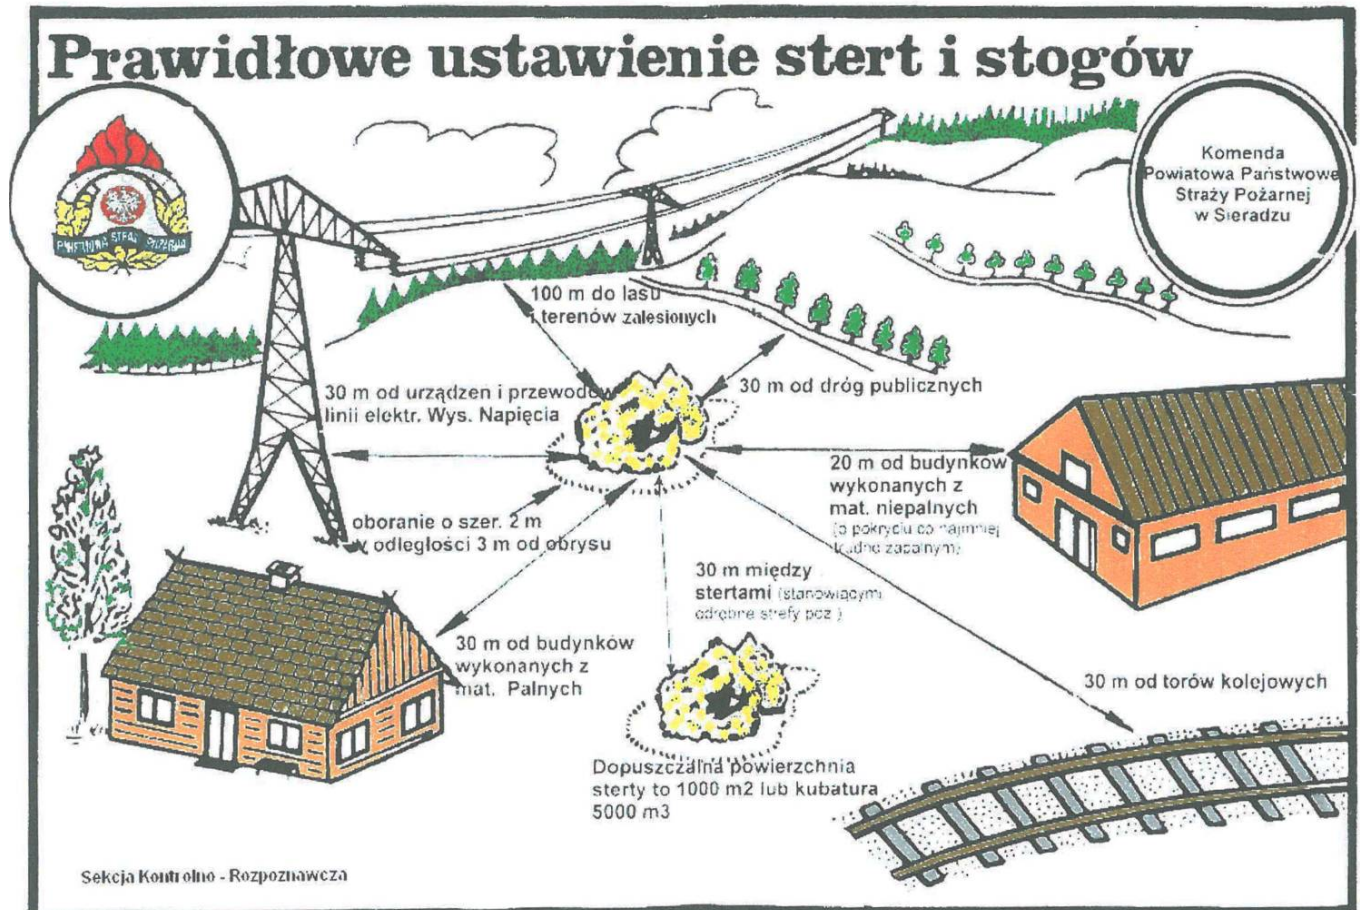

# Gmina Złoczew

## Komunikat PSP - dotyczący prawidłowego ustawienie stert i stogów.

**Kategoria** - Aktualności

**Data publikacji** -16 kwietnia 2018 godz. 10:16